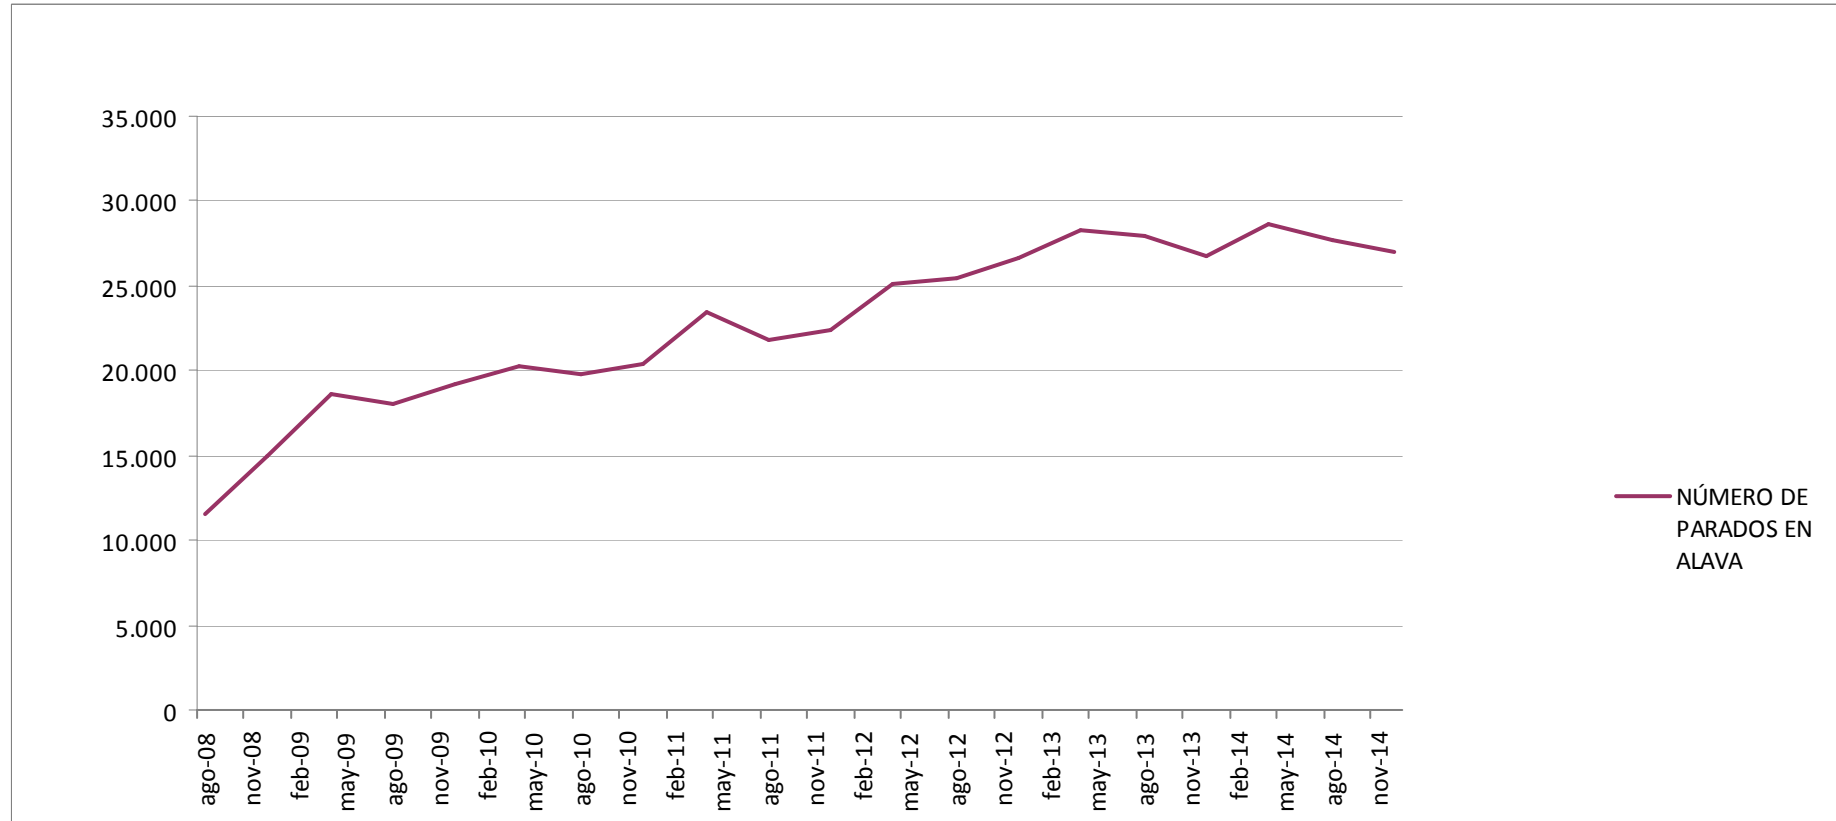

DATOS CON ROSTRO

Gráfico, nº 1 (abril 2015 apirila) SECRETARIADO SOCIAL DIOCESANO -- Equipo de Pastoral Obrera - ELIZBARRUTIKO IDAZKARITZA SOZIALA Langile Pastoralzaren Taldea

EVOLUCIÓN DEL PARO REGISTRADO EN ALAVA

| Jun.-2008 | Nov.-2008 | May.-2009 | Nov.-2009 | May.-2010 | Nov.-2010 | May.-2011 | Nov.-2011 | May.-2012 | Nov.-2012 | May.-2013 | Nov.-2013 | May.-2014 | Nov.-2014 |
|-----------|-----------|-----------|-----------|-----------|-----------|-----------|-----------|-----------|-----------|-----------|-----------|-----------|-----------|
| 10.825 | 14.042 | 17.979 | 19.273 | 19.878 | 20.387 | 22.181 | 22.445 | 24.958 | 26.911 | 28.161 | 27.694 | 28.082 | 27.045 |